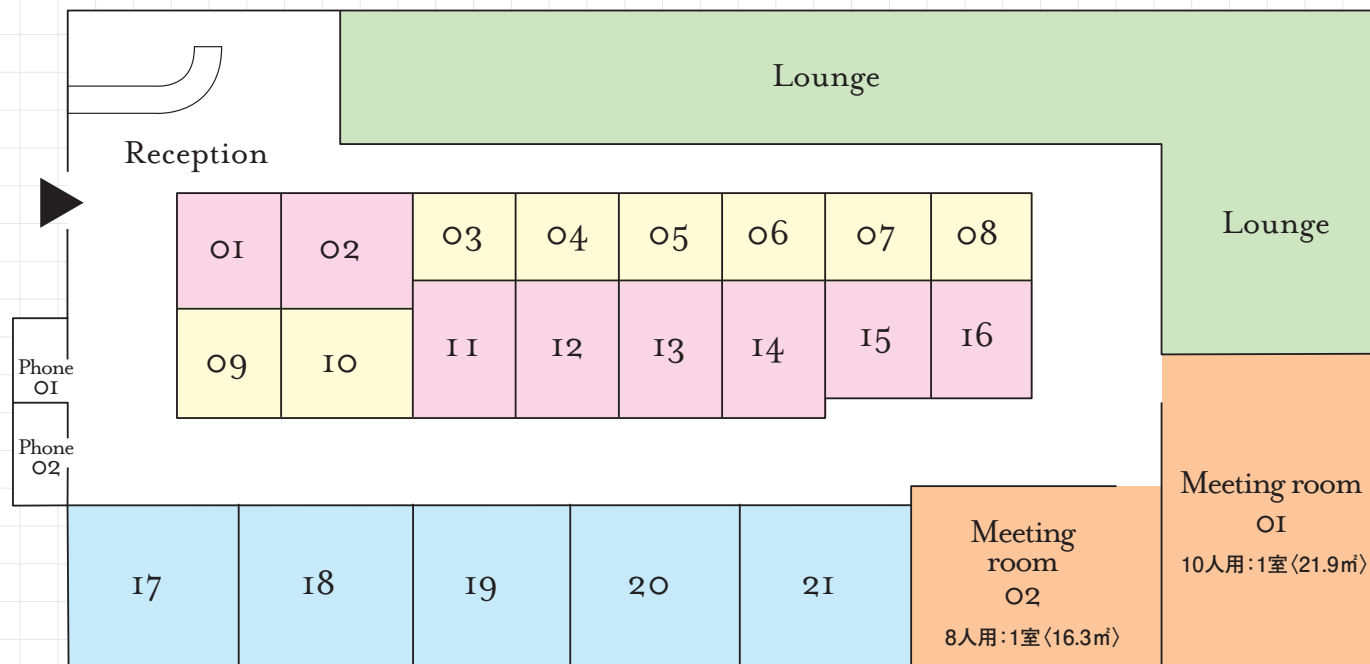

利用可能人数	部屋数	部屋面積
10名	1室	21.9㎡
8名	1室	16.3㎡

無料

- ラウンジスペース
会員の方ならどなたでも予約不要で利用可能なフリースペースです。簡単な打ち合わせ、リラックスタイム、他の会員様との交流の場としてご利用ください。
- フォンブース (2カ所)
お電話はこちらでおかけください。
- フリーWi-Fi
全エリアでフリーWi-Fiが利用可能です。
※利用容量制限があります。
- メールボックス
各ブース宛の郵便物は、スタッフが集合郵便受けより回収し、施設内の各ブース毎のメールボックスに仕分けのうえ投函します。
※一般郵便に限ります。特別郵便・宅配便は直接、郵便・宅配業者よりお受け取りください。

オフィスブース〈全21室〉

1人用 8室〈3.2~4.0㎡〉

2人用 8室〈4.2~5.3㎡〉

3人用 5室〈8.9~9.5㎡〉

Shared Work Space

WEBでお申し込みできます！

お問い合わせフォームはこちら

お問合せ先 シェアオフィス「U_LABO」